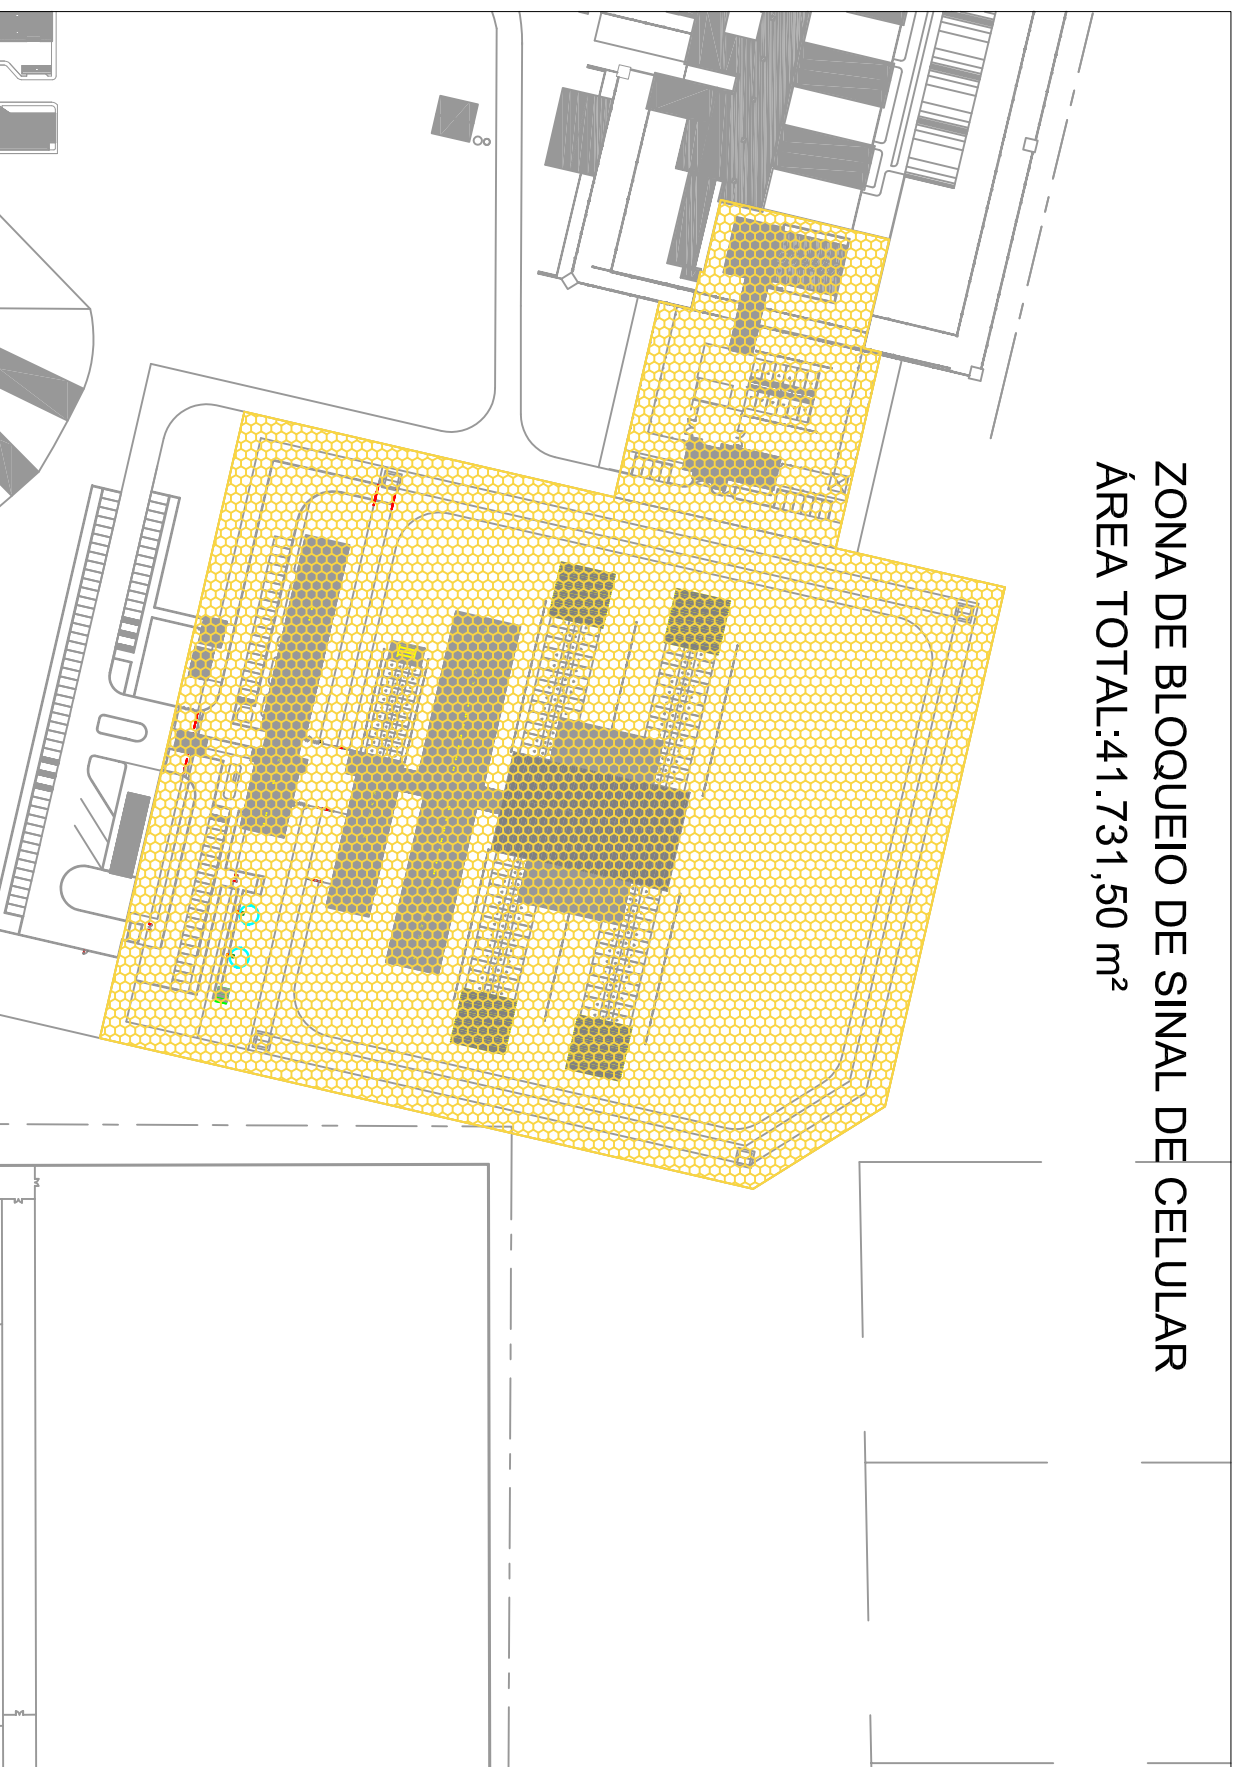

**DEFINIÇÃO DA ZONA DE BLOQUEIO DE SINAL DE CELULAR PARA O PRESIDIO DE SEGURANÇA MÁXIMA E A PENITENCIÁRIA MASCULINA DE MACEIÓ - 700 VAGAS**

**ZONA DE BLOQUEIO DE SINAL DE CELULAR**

**ÁREA TOTAL:41.731,50 m<sup>2</sup>**

**LEGENDA**

**ZONA DE BLOQUEIO DE SINAL DE CELULAR**